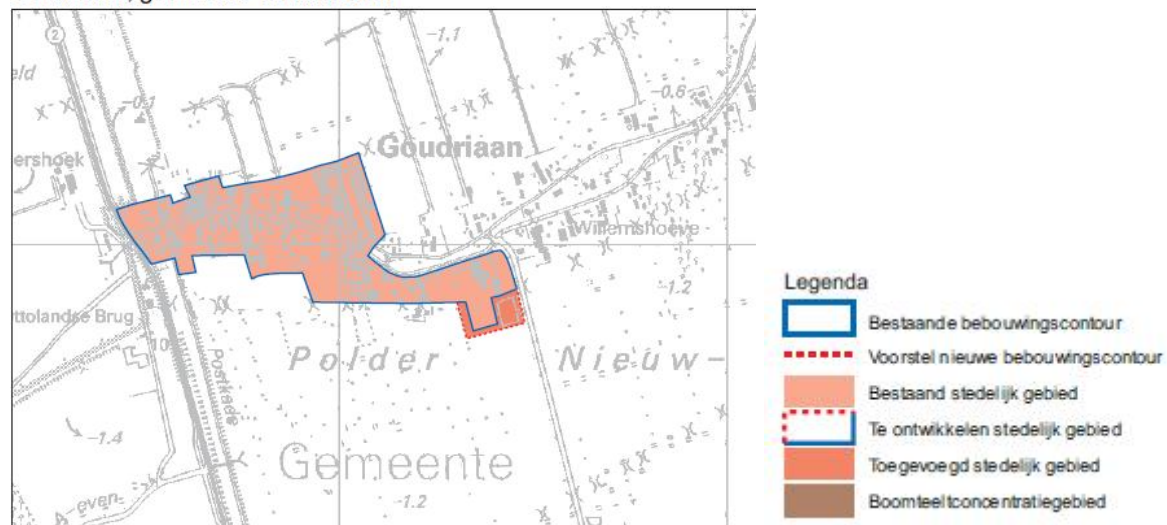

32 – Goudriaan – Uitbreiding drukkerij De Groot

Waar het om gaat

In 2008 gaf de gemeente Graafstroom het bedrijf toestemming voor de bouw van een nieuwe loods. In 2006 was voor de hiervoor benodigde wijziging van de bebouwingscontouren al toestemming verleend (zie kaart). Echter, de huidige activiteiten strekken zich nog een stuk verder naar het oosten uit, en vallen dus buiten de aangepaste bebouwingscontour.

Verder komt het terrein dan om het huis van de bezwaarmakende familie Eldik te liggen, en om een andere boerderij. Men vreest daarnaast voor geluidsoverlast en voor bedreiging van de rust vanwege drukker verkeer.

Goudriaan, gemeente Graafstroom

Stand van zaken

In 2008 gaf de gemeente Graafstroom het bedrijf toestemming voor de bouw van een nieuwe loods. In 2006 was voor de hiervoor benodigde wijziging van de bebouwingscontouren al toestemming verleend (zie kaart). Echter, de huidige activiteiten strekken zich nog een stuk verder naar het oosten uit, en valt dus buiten de aangepast bebouwingscontour, wat volgens het streekplan niet is toegestaan.

Het terrein komt dan om het huis van de bezwaarmakende familie Eldik te liggen, en om een andere boerderij. Deze laatste boerderij is inmiddels gesloopt.

Geluidsoverlast is nog een punt. De familie Eldik stelt al jaren last van geluidsoverlast te hebben, dat een eerste geluidsmeting nu pas gebeurt, en dat de gemeente niet duidelijk heeft gemaakt wat de gevolgen zijn voor de omgeving. Volgens de gemeente blijft het geluid dat de drukkerij in zijn totaliteit maakt binnen de strenge norm van 36 decibel.

In juni 2008 is de familie Eldik naar de Raad van State gestapt, waarin juli uitspraak zou volgen.

Alternatief

Er is veel transport van en naar de drukkerij. Daarom zou verhuizen naar het Regionale bedrijventerrein in Schelluinen-West, dat speciaal voor transportbedrijven is aangewezen, meer voor de hand liggen. Daar is wel naar gekeken, maar de grond is daar veel duurder.

Organisaties

[Provincie Zuid-Holland](#)

[Gemeente Graafstroom](#)